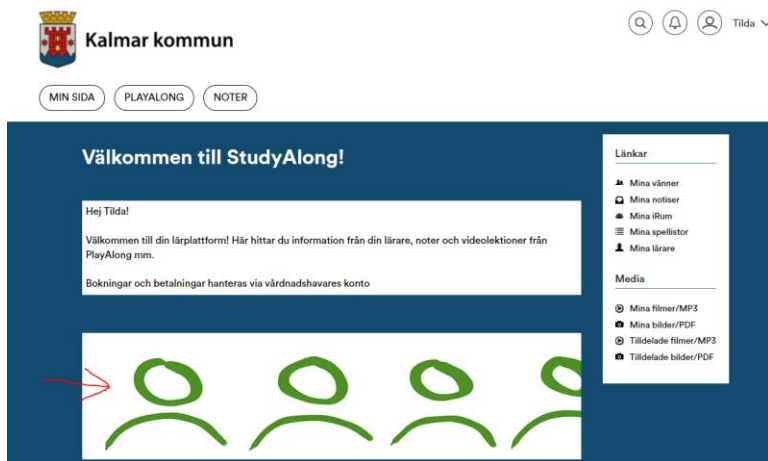

Instruktion

Digital lektion i StudyAlongs videochat.

Logga in på elevens barnkonto på www.studyalong.se

Användarnamnet hittar du alltid på vårdnadshavarkontot. Det står i parantesen efter elevens namn. Ange det lösenord ni angav när ni skapade kontot. Eller klicka på "glömt lösenord".

Klicka på "de gröna gubbarna" för att komma till iRummet.

Klicka på aktuellt kursnamn (om du skulle ha flera). I detta fall "Piano".

Kalmar kommun

MIN SIDA

PLAYALONG

NOTER

Piano - Tisdag 17:10-17:30

Beskrivning
Återkommande aktivitet
Typ: Kurs
Datum: Tisdagar 17:10 - 17:30

Deltagare

Under Kursens namn kommer knappen "Gå med i pågående videochat" öppnas när Läraren har startat videochatten. Se bild nedan hur det ser ut när knappen visas.

Så här ser knappen ut när videochatten är öppnad av lärare: