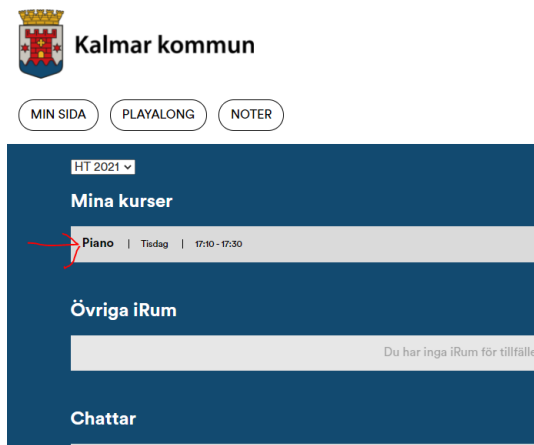

Instruktion

Digital lektion i StudyAlongs videochat.

Logga in på elevens barnkonto på www.studyalong.se

Användarnamnet hittar du alltid på vårdnadshavarkontot. Det står i parantesen efter elevens namn. Ange det lösenord ni angav när ni skapade kontot. Eller klicka på "glömt lösenord".

Klicka på "de gröna gubbarna" för att komma till iRummet.

Klicka på aktuellt kursnamn (om du skulle ha flera). I detta fall "Piano".

Kalmar kommun

MIN SIDA

PLAYALONG

NOTER

Piano - Tisdag 17:10-17:30

Beskrivning
Återkommande aktivitet
Typ: Kurs
Datum: Tisdagar 17:10 - 17:30

Deltagare

Under Kursens namn kommer knappen "Gå med i pågående videochat" öppnas när Läraren har startat videochatten. Se bild nedan hur det ser ut när knappen visas.

Så här ser knappen ut när videochatten är öppnad av lärare: